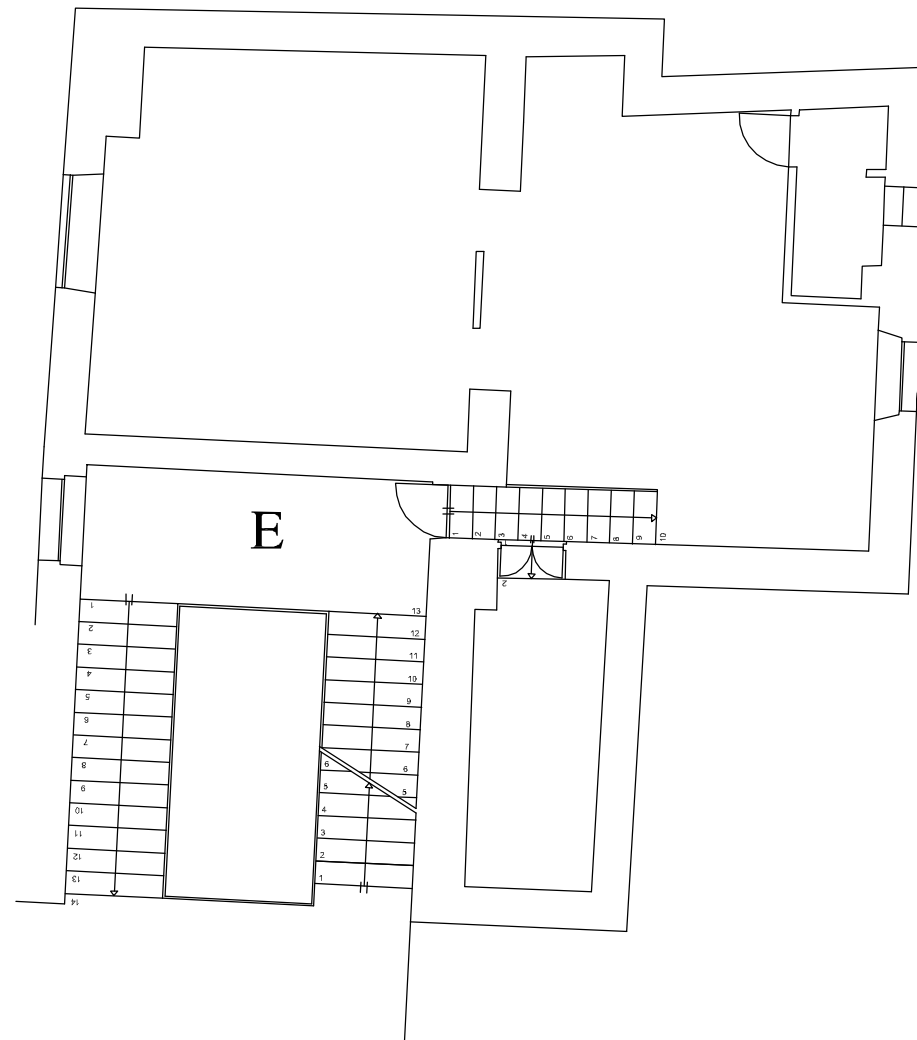

Milano  
via A. Manzoni, 38  
Piano primo  
Deposito  
351 - p.la 132 - sub. 762

QUADRATURA LORDA COPERTA - mq. 80,06